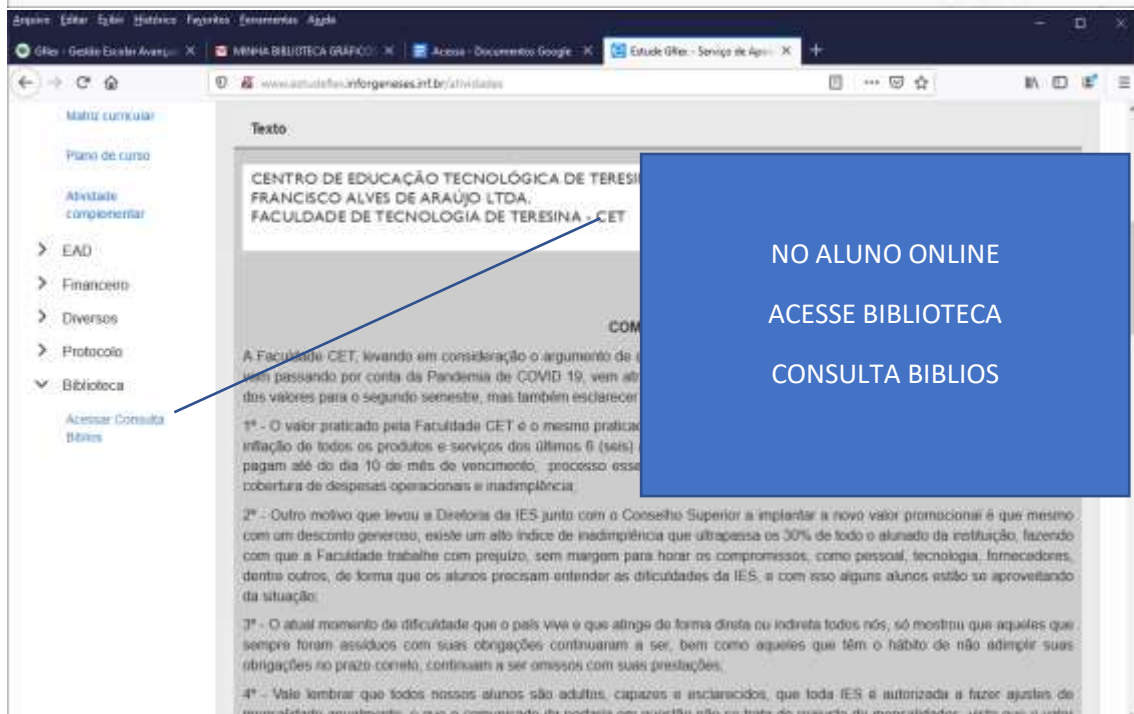

FACULDADE DE TECNOLOGIA DE TERESINA CET

TUTORIAL PARA ACESSAR A BIBLIOTECA ONLINE – MINHA BIBLIOTECA

ACESE ALUNO ONLINE
WWW.CET.EDU.BR
CASO NÃO LEMBRE A SENHA
SOLCITE SUPORTEAVA@CET.EDU.BR
OU PELO ZAP 86994540124
A SENHA SERÁ INICIALIZADA PARA
SEU CPF.