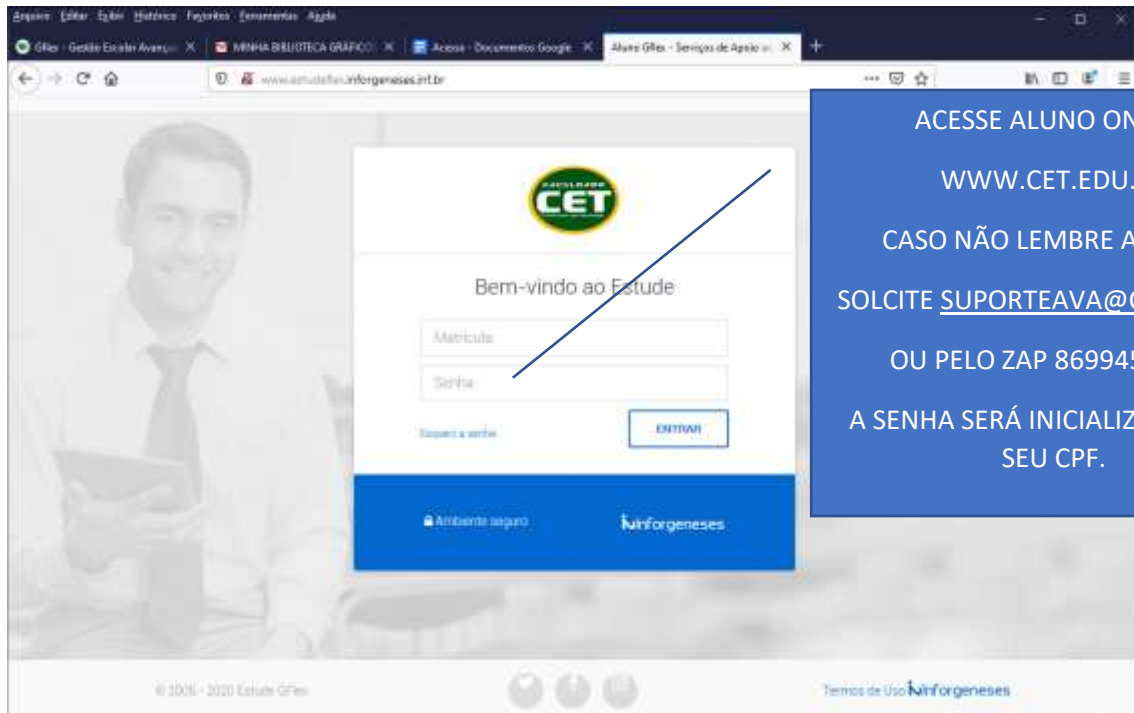

FACULDADE DE TECNOLOGIA DE TERESINA CET

TUTORIAL PARA ACESSAR A BIBLIOTECA ONLINE – MINHA BIBLIOTECA

ACESE ALUNO ONLINE
WWW.CET.EDU.BR
CASO NÃO LEMBRE A SENHA
SOLCITE SUPORTEAVA@CET.EDU.BR
OU PELO ZAP 86994540124
A SENHA SERÁ INICIALIZADA PARA
SEU CPF.